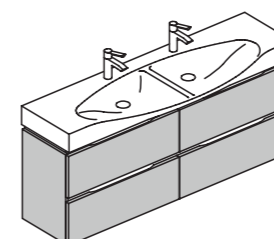

AN11

Тумба с четырьмя выдвижными ящиками и двойной раковиной.

Длина	150 см
Глубина	51 см
Высота	67 см