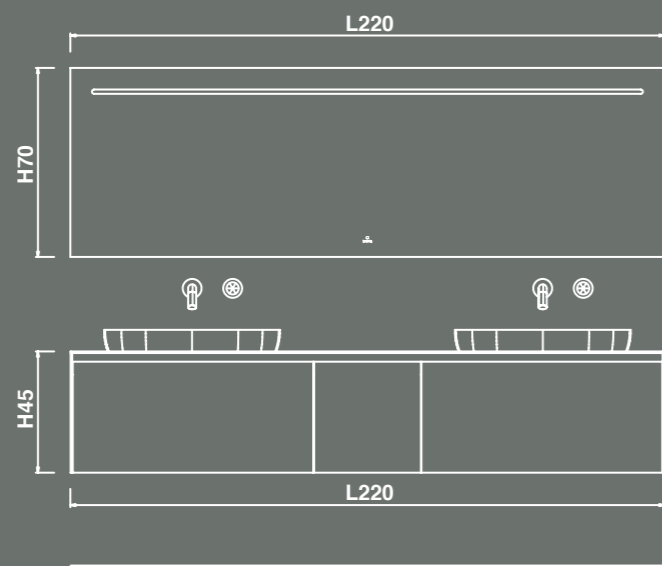

Scala — современный, свежий взгляд на дизайн ванной комнаты. Четкое сопряжение элементов, идеальные линии, внимание к деталям — вот тот фундамент на котором строится вся коллекция. В итоге мы рады представить Вашему вниманию инновационную, высокотехнологичную, модульную коллекцию, созданную для поклонников современного направления в дизайне.

Scala is a modern and fresh look in the bathroom design. Explicit connection of elements, ideal lines, attention to details — this is a foundation for collection development. Eventually, we are delighted to present you an innovative high-tech modular collection, created for followers of modern trends in design.