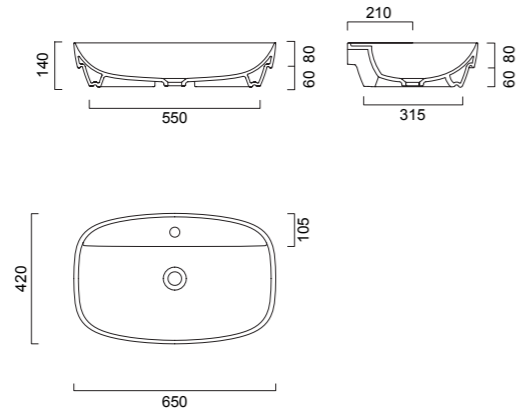

Catalano

Green Lux | 65 x 42
cod. 165GRLX00