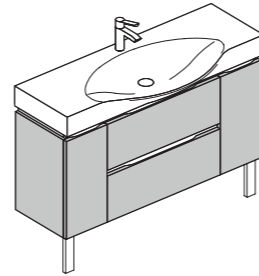

AN14

Тумба напольная с двумя выдвижными ящиками, двумя дверками и раковиной.

Длина	120 см
Глубина	51 см
Высота	87 см