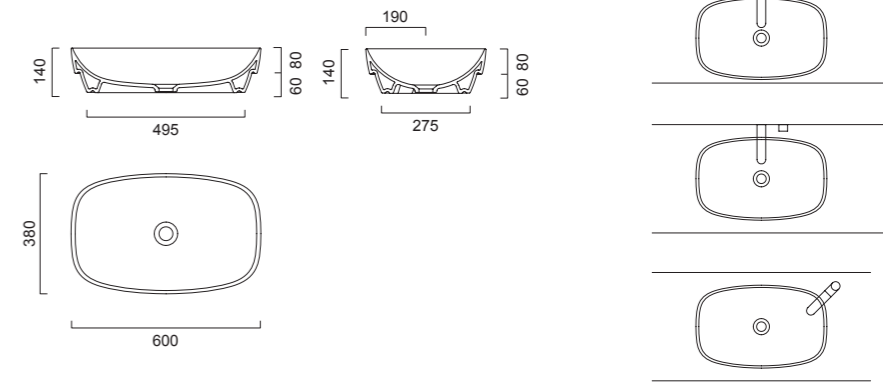

Catalano

Green Lux | 60 x 38
cod. 160AGRLX00