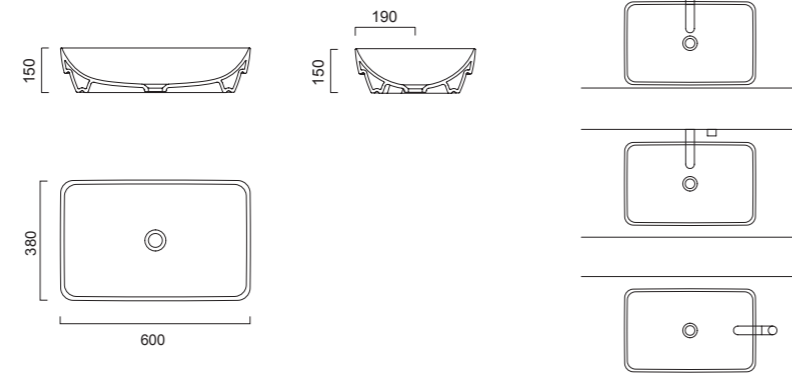

GSI

Pura 60/TI | 60 x 38
(8837 11)