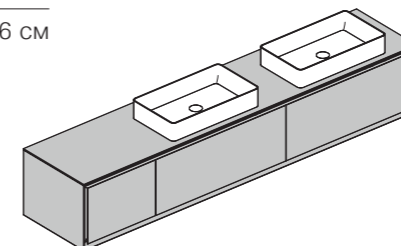

MH07

Тумба с тремя выдвижными ящиками и с двумя раковинами справа.

Длина 180-250 см

Глубина 49,6 см

Высота 40,6 см