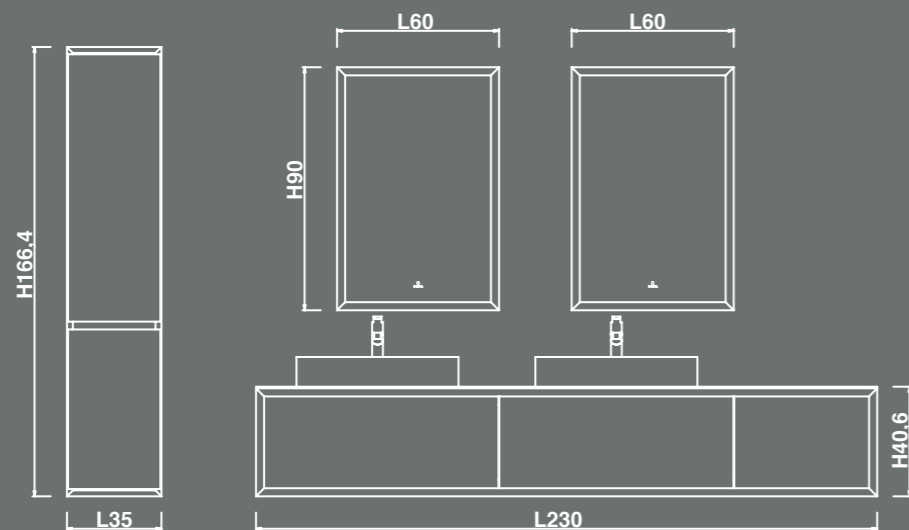

Manhattan - это модульная коллекция с широким выбором элементов и отделок. Многочисленные композиции и варианты размеров модулей начиная с 60 см и до 250 см. Скошенные под углом 45° кромки, острые края, утопленные ручки подчеркивают строгую, геометрическую форму коллекции. Модули органично комбинируются со столешницей из керамогранита.

Manhattan is a modular collection with wide variety of elements and finishes. Numerous compositions and variants of items' dimensions range from 60 cm to 250 cm. Chamfered edges at the angle of 45 °, sharp borders, recessed handles lay emphasis on the austere, geometric shape of the collection. Furniture units smoothly combine with porcelain tiles tabletop.