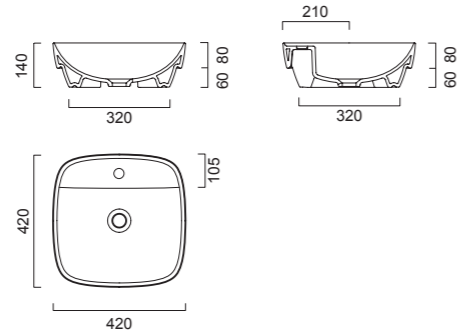

Catalano

Green Lux | 42 x 42
cod. 142GRLX00