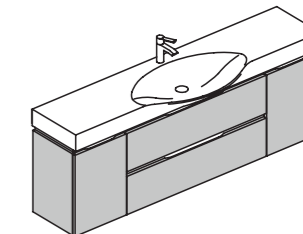

AN10

Тумба с двумя выдвижными ящиками двумя дверками и раковиной.

Длина	180 см
Глубина	51 см
Высота	67 см