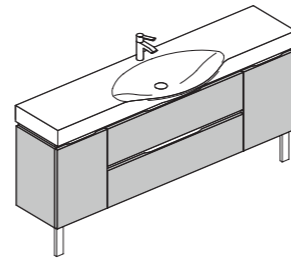

AN16

Тумба напольная с двумя выдвижными ящиками, двумя дверками и раковиной.

Длина	180 см
Глубина	51 см
Высота	87 см