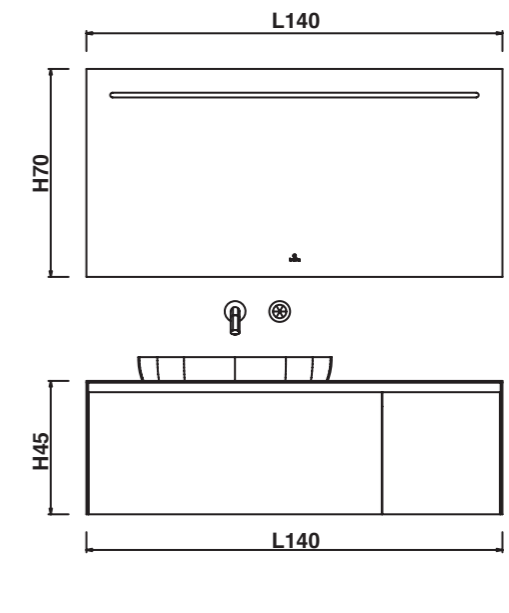

Многочисленные композиции и варианты размеров модулей начиная с 60 см и до 250 см позволяют коллекции Scala быть «своей» как в уютных небольших интерьерах, так и в просторных объемных пространствах.

Numerous compositions and dimensions of articles from 60 cm to 250 cm let Scala collection to be «belong» both in cozy small interiors and in vast volume spaces.