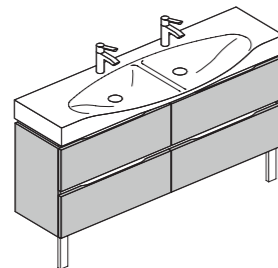

AN17

Тумба напольная с четырьмя выдвижными ящиками и двойной раковиной.

Длина	150 см
Глубина	51 см
Высота	87 см