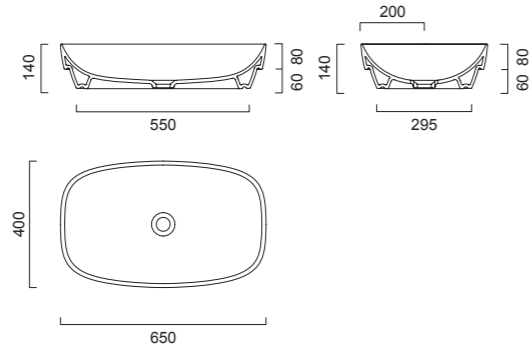

Catalano

Green Lux | 65 x 40
cod. 165AGRLX00