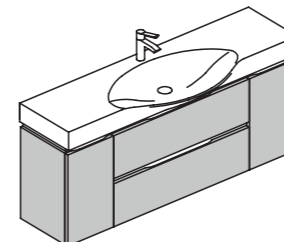

AN09

Тумба с двумя выдвижными ящиками двумя дверками и раковиной.

Длина	150 см
Глубина	51 см
Высота	67 см