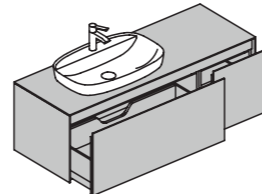

SC02

Тумба с двумя выдвижными ящиками и раковиной слева.

Длина 120-200 см

Глубина 50 см

Высота 45 см