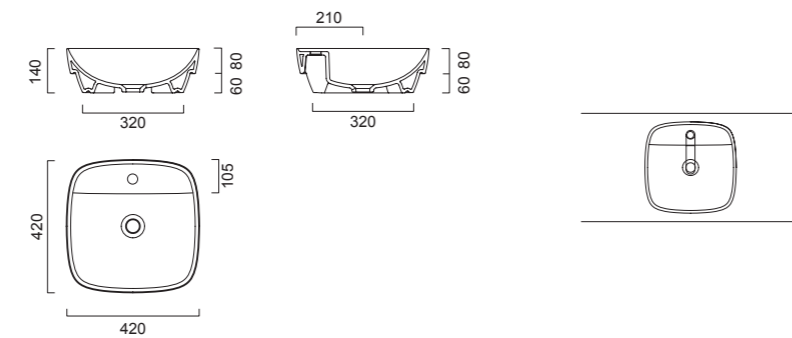

Catalano

Green Lux | 42 x 42
cod. 142GRLX00