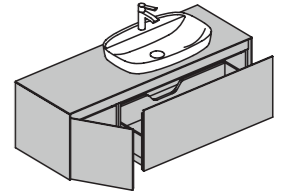

SC11

Тумба с выдвижным ящиком и распашной дверкой раковина справа.

Длина 110-150 см

Глубина 50 см

Высота 45 см