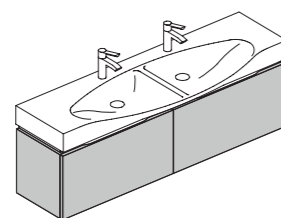

AN05

Тумба с двумя выдвижными ящиками и двойной раковиной.

Длина	150 см
Глубина	51 см
Высота	52 см