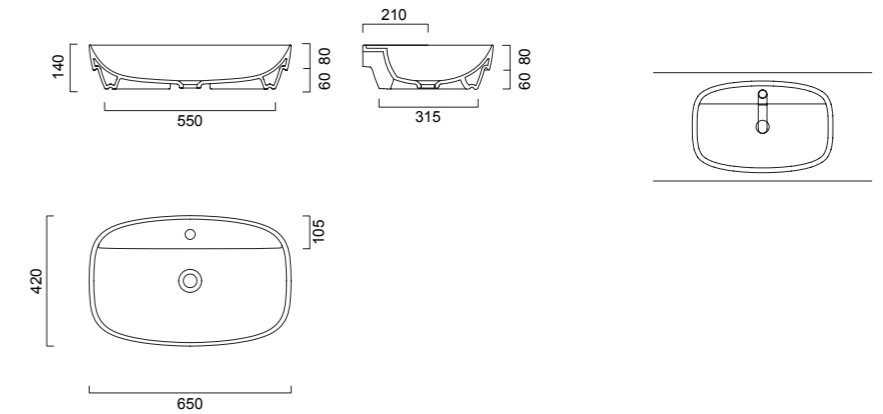

Catalano

Green Lux | 65 x 42
cod. 165GRLX00