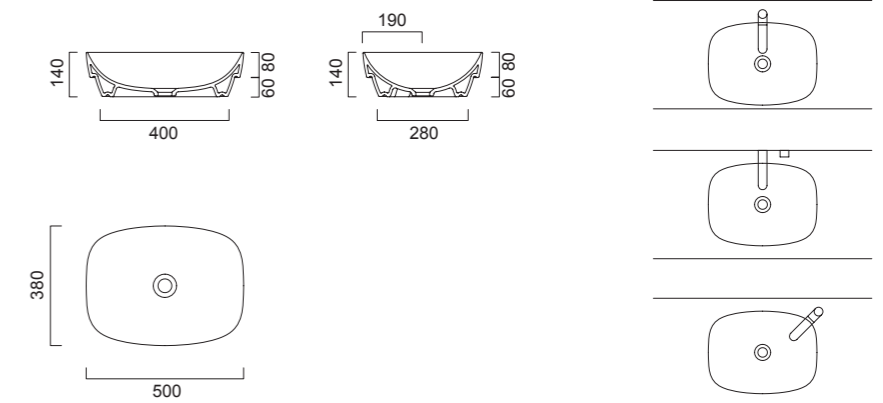

Catalano

Green Lux | 50 x 38
cod. 150AGRLX00