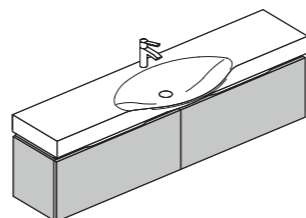

AN04

Тумба с двумя выдвижными ящиками и раковиной.

Длина	180 см
Глубина	51 см
Высота	52 см