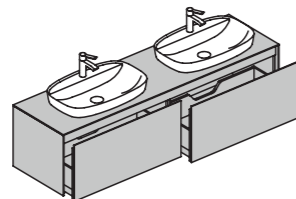

SC05

Тумба с двумя выдвижными ящиками и двумя раковинами.

Длина 150-220 см

Глубина 50 см

Высота 45 см