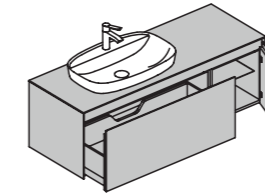

SC10

Тумба с выдвижным ящиком и распашной дверкой раковина слева.

Длина 110-150 см

Глубина 50 см

Высота 45 см