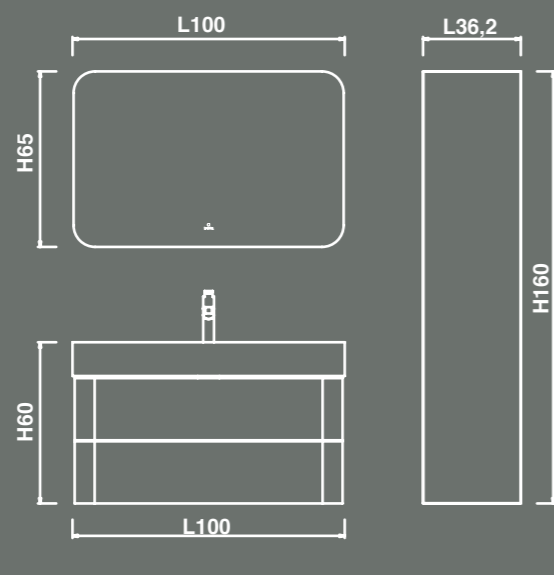

Slide наиболее гармоничная и сбалансированная коллекция. Плавные радиусы фасадов, выполненных из натурального дерева, находятся в равновесии между природной красотой, экологичностью и современной функциональностью.

Slide is the most harmonious and well-balanced collection. The smooth radii of the foresides, made of natural wood, are in equilibrium between natural beauty, ecology and modern functionality.