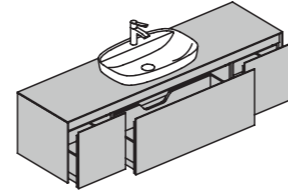

SC04

Тумба с тремя выдвижными ящиками и раковиной по-центру.

Длина 140-220 см

Глубина 50 см

Высота 45 см