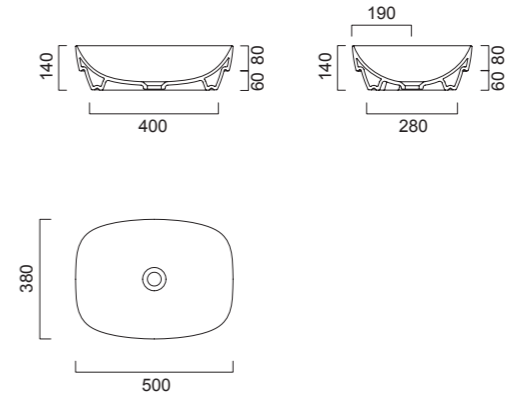

Catalano

Green Lux | 50 x 38
cod. 150AGRLX00