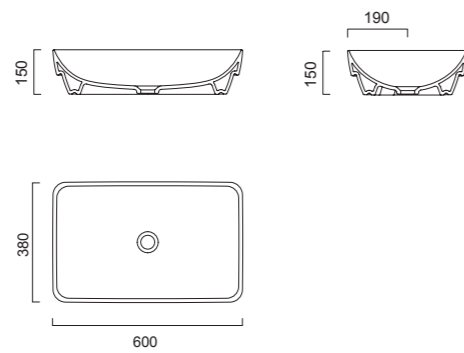

GSI

Pura 60/TI | 60 x 38
(8837 11)