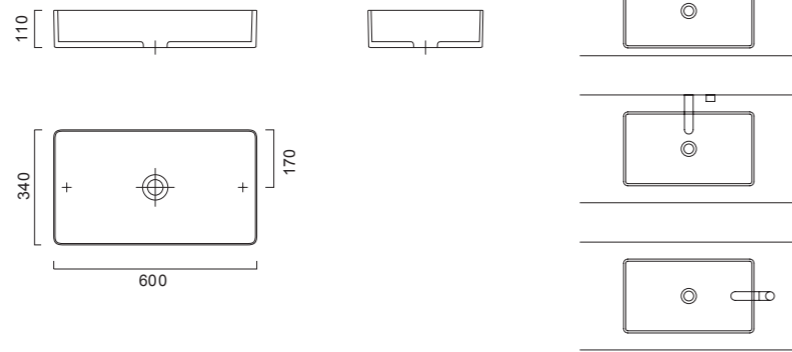

LAUFEN

Living square
81143.4