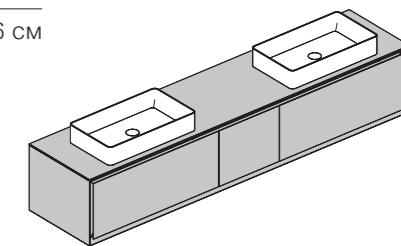

MH08

Тумба с тремя выдвижными ящиками и двумя раковинами по краям.

Длина 180-250 см

Глубина 49,6 см

Высота 40,6 см