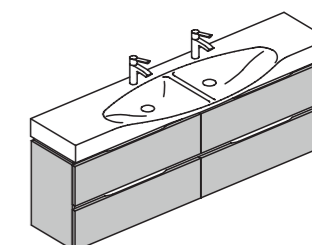

AN12

Тумба с четырьмя выдвижными ящиками и двойной раковиной.

Длина	180 см
Глубина	51 см
Высота	67 см