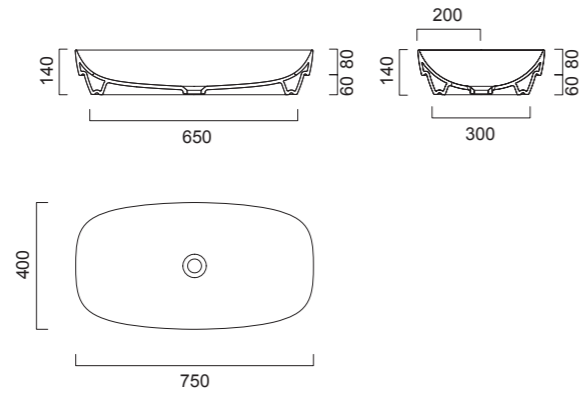

## Catalano

Green Lux | 60 x 38  
cod. 160AGRLX00

**Catalano**

Green Lux | 65 x 40  
cod. 165AGRLX00

**Catalano**

Green Lux | 75 x 40  
cod. 175AGRLX00