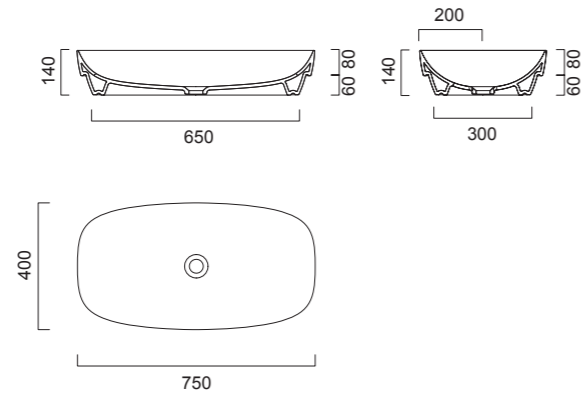

Catalano

Green Lux | 75 x 40
cod. 175AGRLX00

SCALA

Корпус мебели, фасады, столешницы

Керамогранит матовый

Керамогранит глянцевый