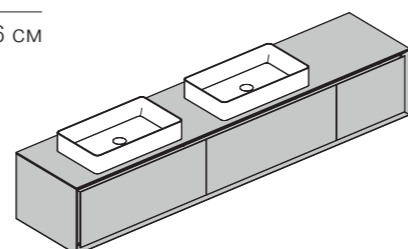

MH06

Тумба с тремя выдвижными ящиками и двумя раковинами слева.

Длина 180-250 см

Глубина 49,6 см

Высота 40,6 см