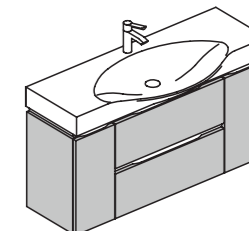

AN08

Тумба с двумя выдвижными ящиками двумя дверками и раковиной.

Длина	120 см
Глубина	51 см
Высота	67 см