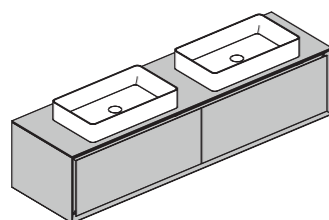

MH05

Тумба с двумя выдвижными ящиками и двумя раковинами.

Длина 150-220 см

Глубина 49,6 см

Высота 40,6 см