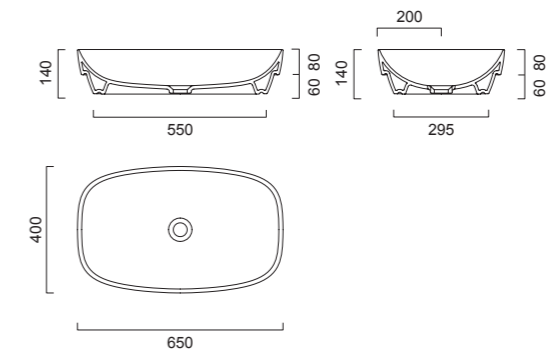

Catalano

Green Lux | 65 x 40
cod. 165AGRLX00