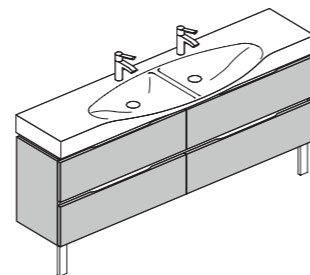

AN18

Тумба напольная с четырьмя выдвижными ящиками и двойной раковиной.

Длина	180 см
Глубина	51 см
Высота	87 см