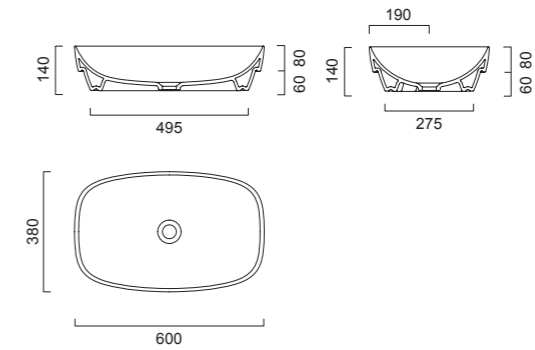

Catalano

Green Lux | 60 x 38
cod. 160AGRLX00