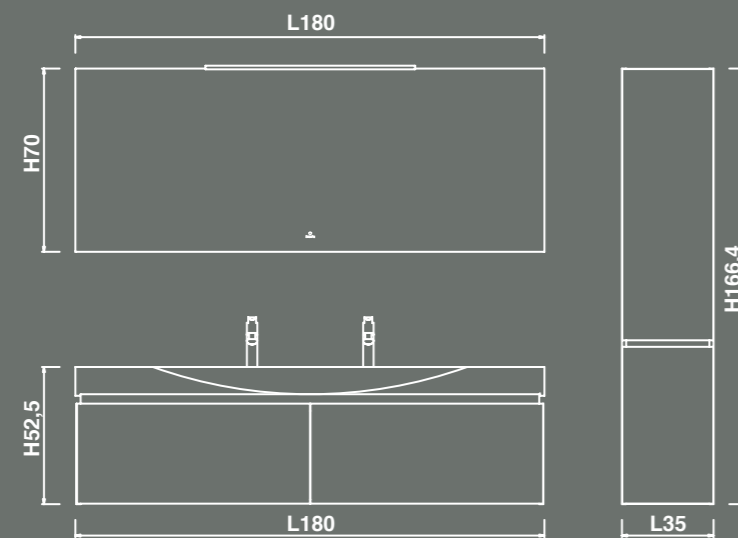

Armonia — коллекция созданная для эстетов, способных оценить элегантность плавных линий и простых форм. Все соразмерно, выверено, и в этом и есть тот секрет, благодаря которому от коллекции невозможно оторвать взгляд.

Armonia is a collection created for aesthetes, able to evaluate the elegance of flowing lines and simple shapes. All details are well-proportioned, adjusted, and this is the secret why can't take your eyes off the collection.