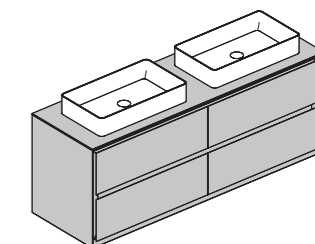

MH21

Тумба с четырьмя выдвижными ящиками и двумя раковинами.

Длина 150-220 см

Глубина 49,6 см

Высота 60,6 см