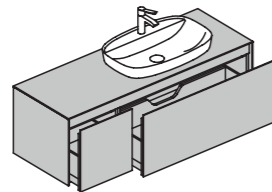

SC03

Тумба с двумя выдвижными ящиками и раковиной справа.

Длина 120-200 см

Глубина 50 см

Высота 45 см