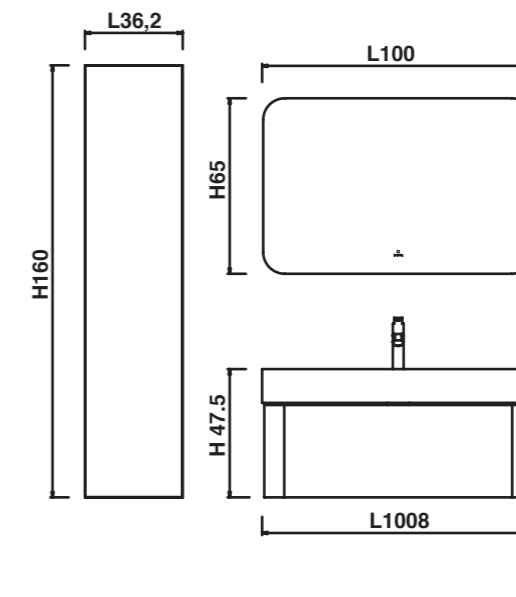

Раковина и зеркало органично подчеркивают общую концептуальность дизайна. Зеркало оснащено функциями для создания индивидуального комфорта: плавная регулировка яркости и температуры освещения от ярко-белого до теплого желтого.

Sink and mirror naturally emphasize the total conceptual importance of the design. Mirror is equipped with special functions for creating individual comfort: smooth adjustment of brightness and lighting temperature from bright white to warm yellow.