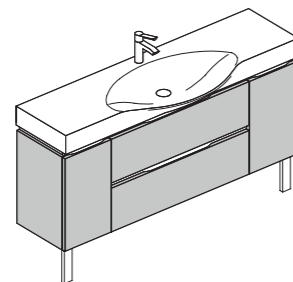

AN15

Тумба напольная с двумя выдвижными ящиками, двумя дверками и раковиной.

Длина	150 см
Глубина	51 см
Высота	87 см