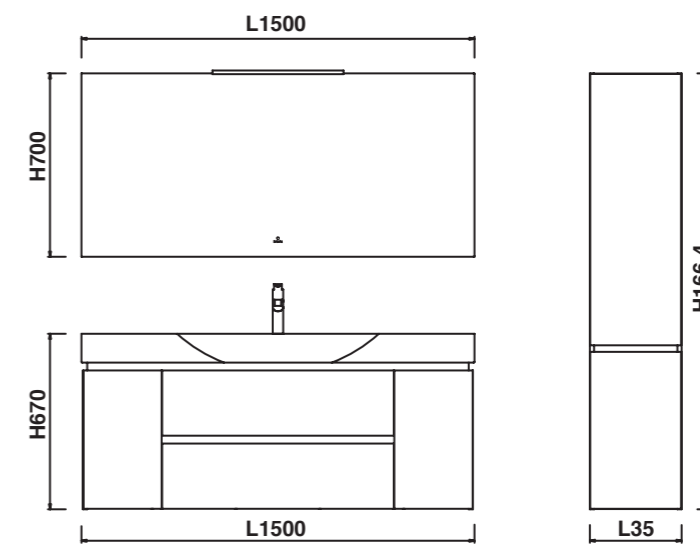

Скрытые интегрированные ручки, простые геометрические формы позволяют подчеркнуть идеально ровные поверхности и безупречную геометрию коллекции Armonia.

Recessed integrated handles, tailored geometric forms allow to emphasize ideal plane surfaces and unexceptional geometry of Armonia collection.